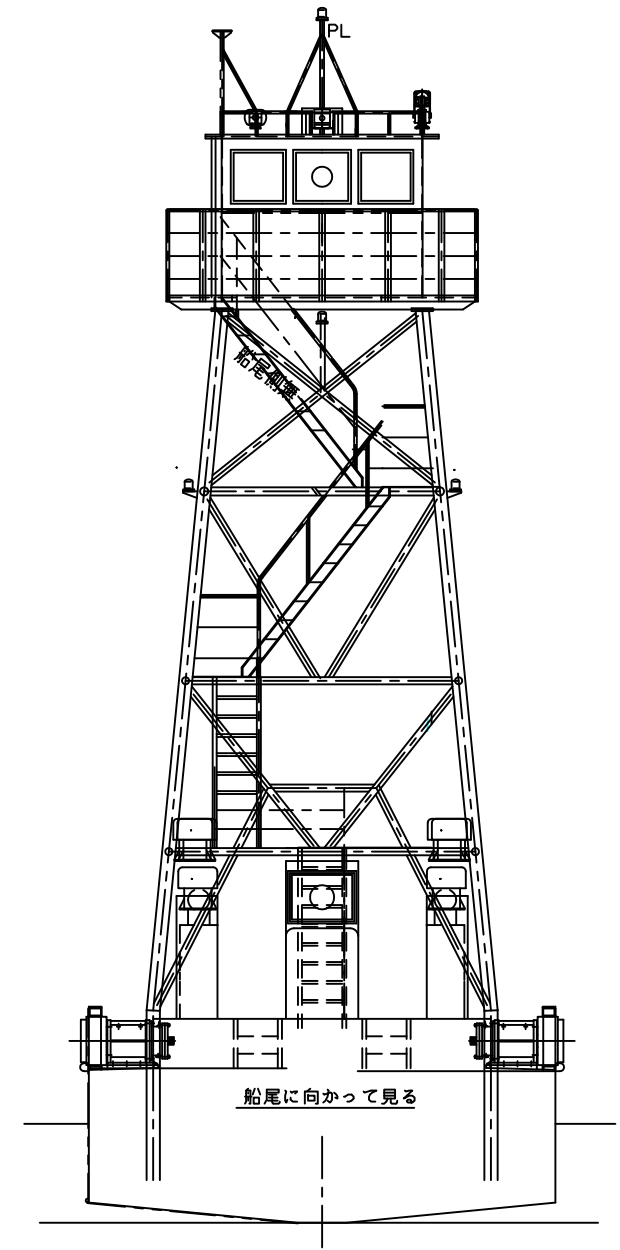

主要寸法

長さ(全長)	13.80
長さ(登録)	11.94
幅(型)	5.80
深さ(型)	2.08

上甲板平面