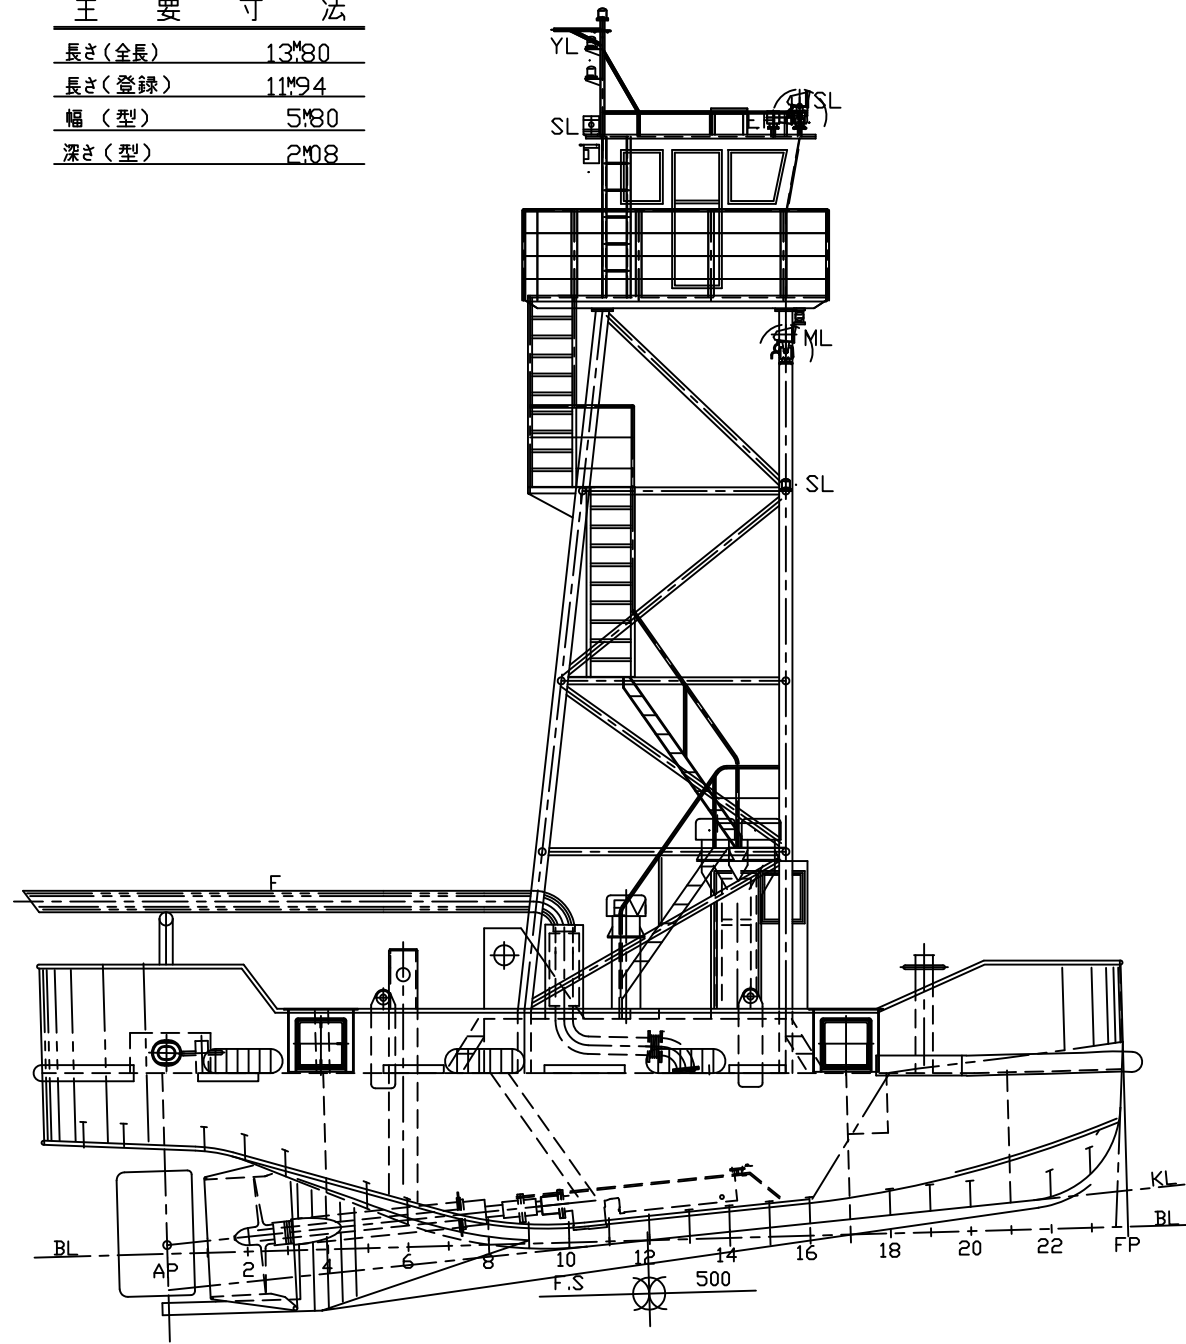

主要寸法

長さ(全長)	13.80
長さ(登録)	11.94
幅(型)	5.80
深さ(型)	2.08

上甲板平面