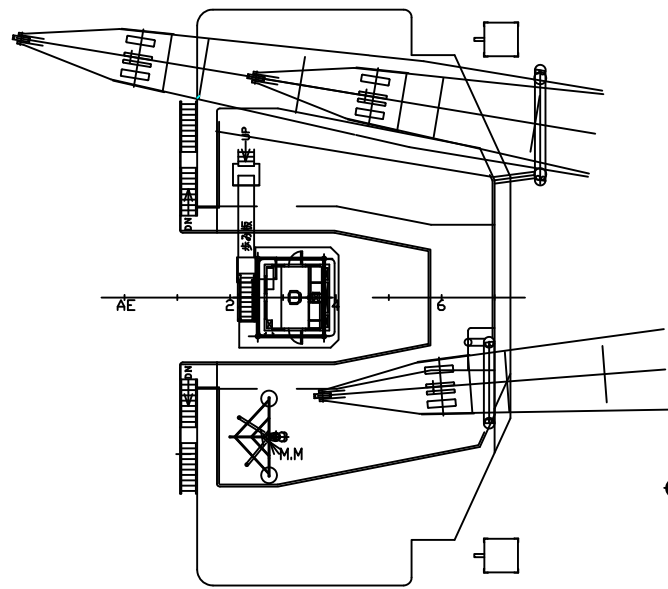

主 要 目	
長さ (型)	64 ^M .00
幅 (型)	23 ^M .00
深さ (型)	船首5 ^M .00 船尾5 ^M .00 中央 4 ^M .50

TOP PLAN

A DECK PLAN