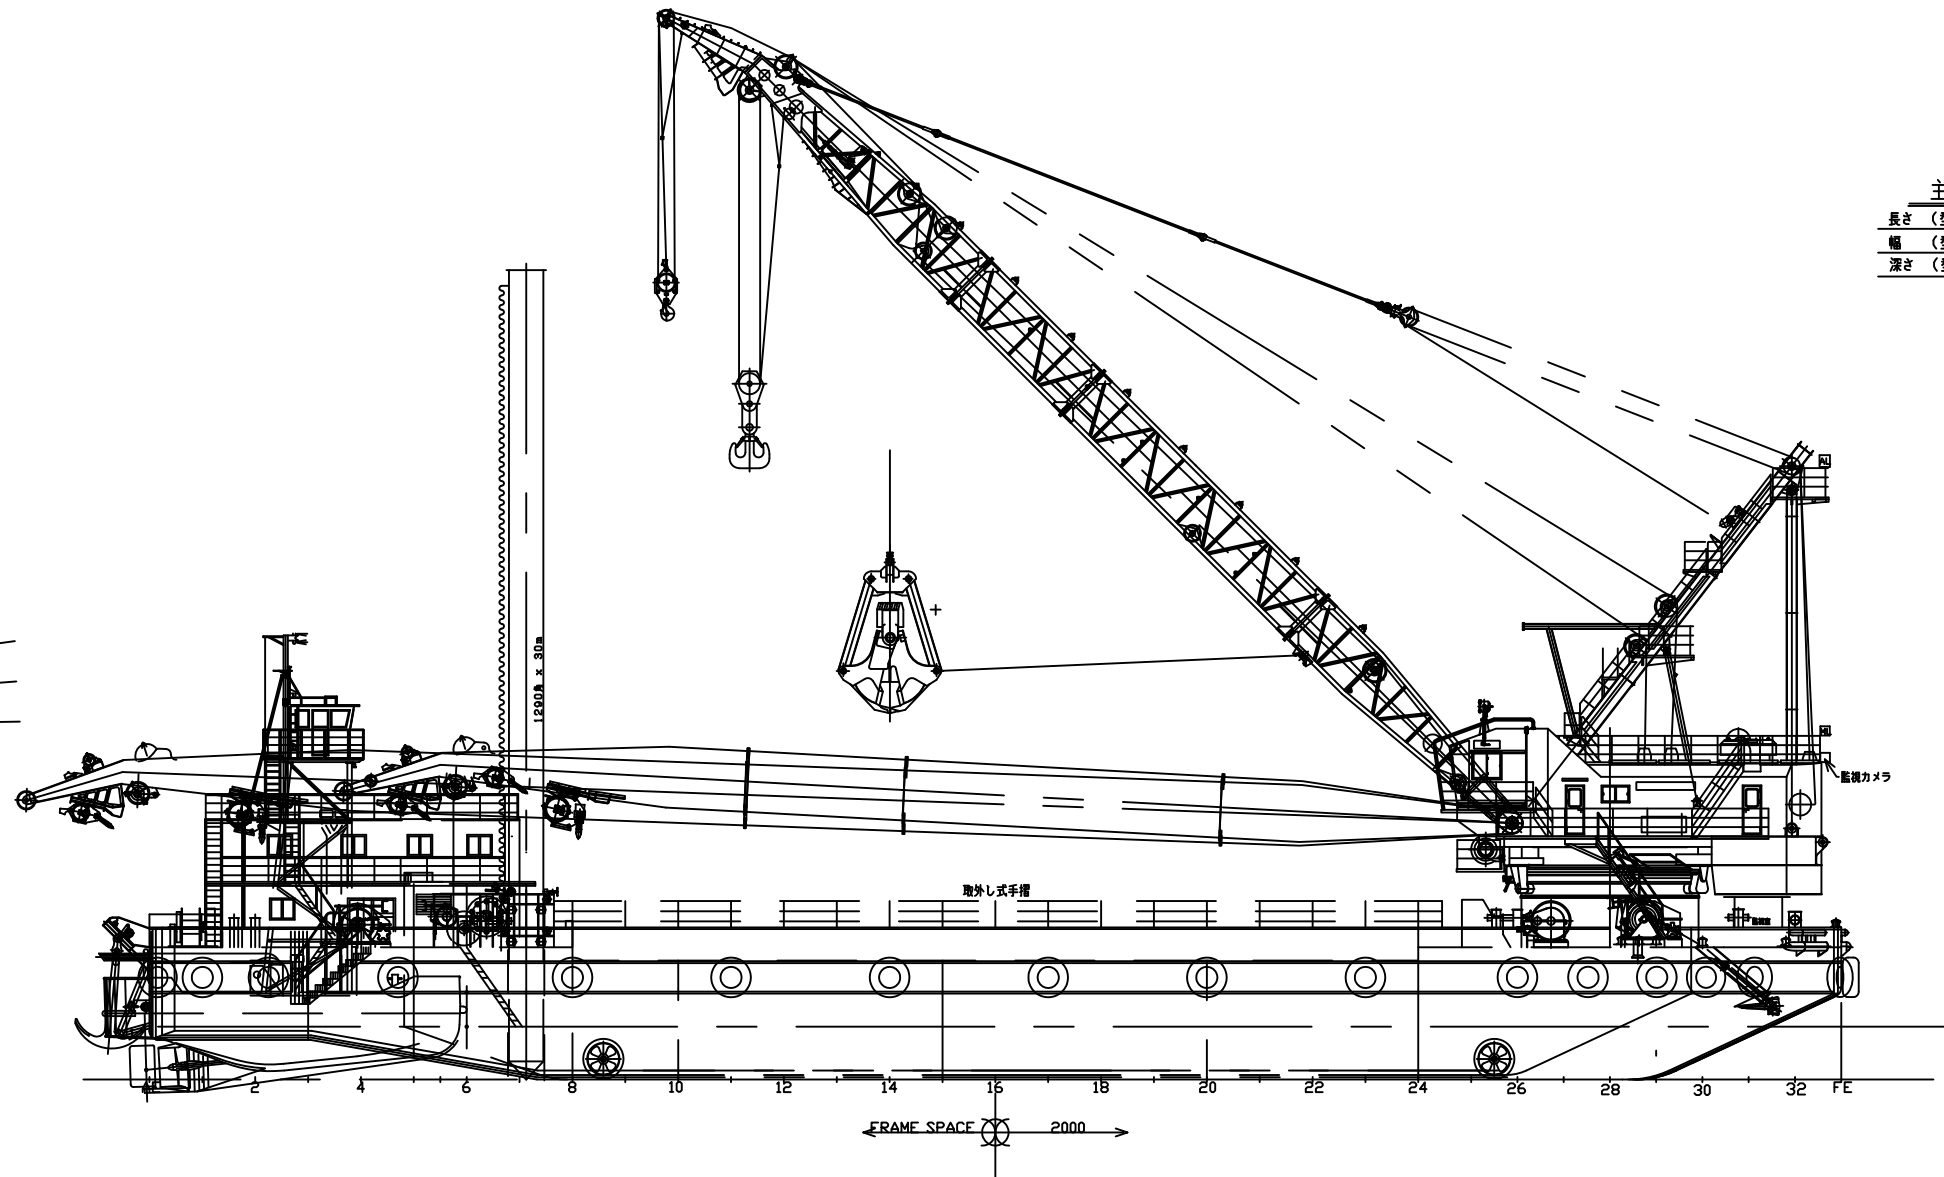

主 要 目	
長さ (型)	64 ^M .00
幅 (型)	23 ^M .00
深さ (型)	船首5 ^M .00 船尾5 ^M .00 中央 4 ^M .50

TOP PLAN

A DECK PLAN