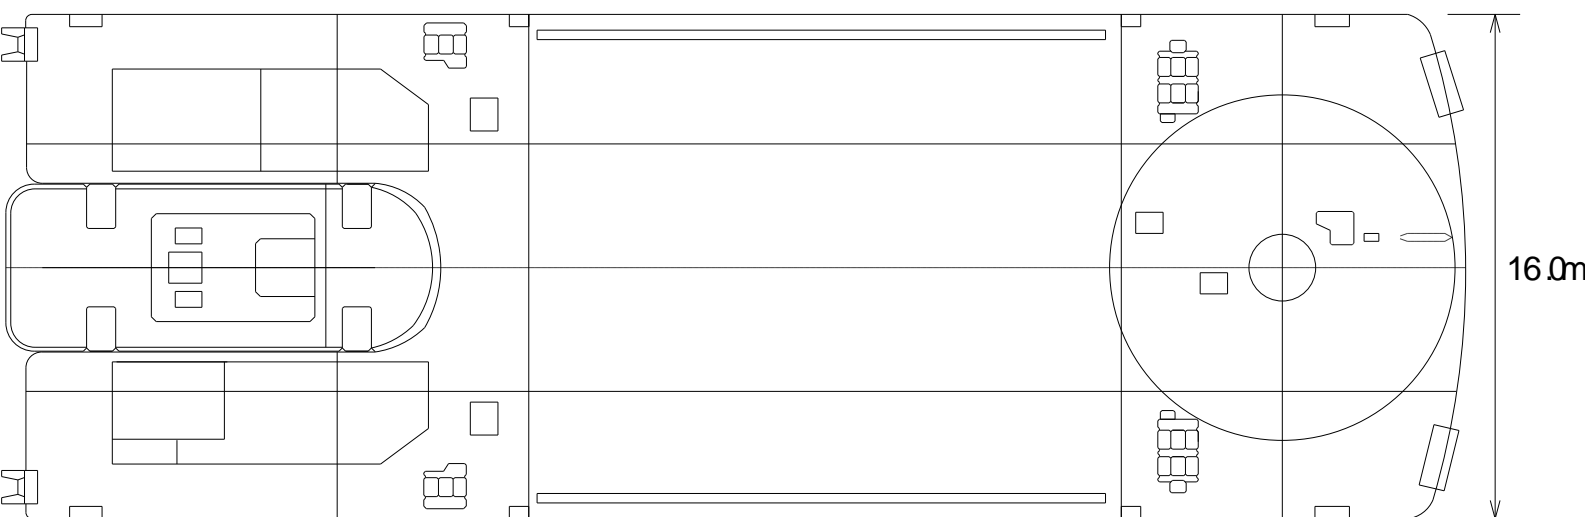

宝生号

船倉寸法 14,400x 18,800