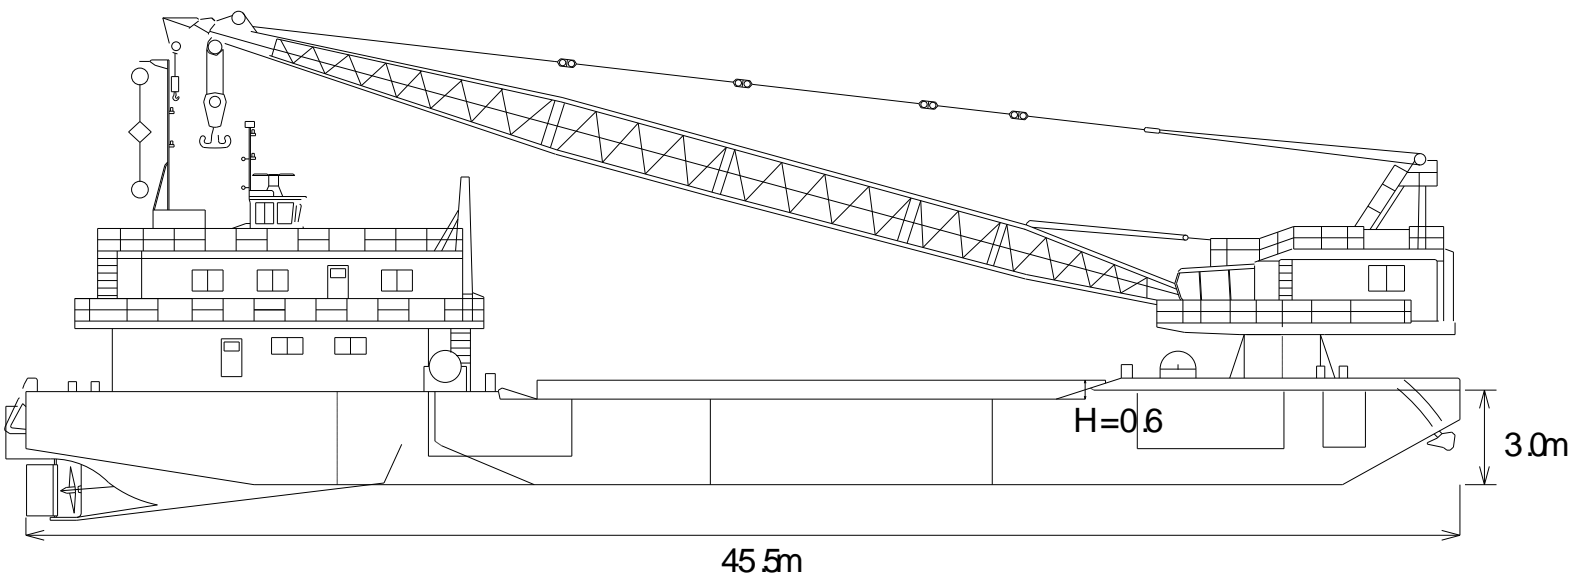

宝生号

船倉寸法 14,400x 18,800