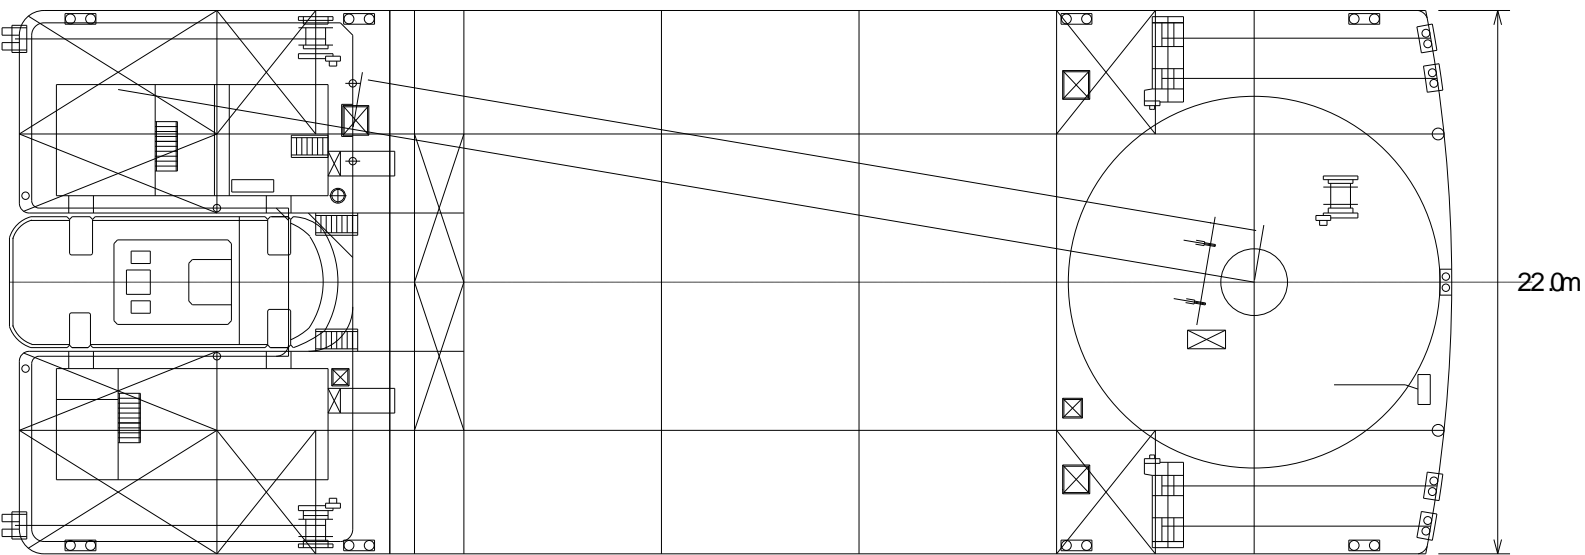

# 第八浩鉄号

船倉寸法 22,000x 27,000