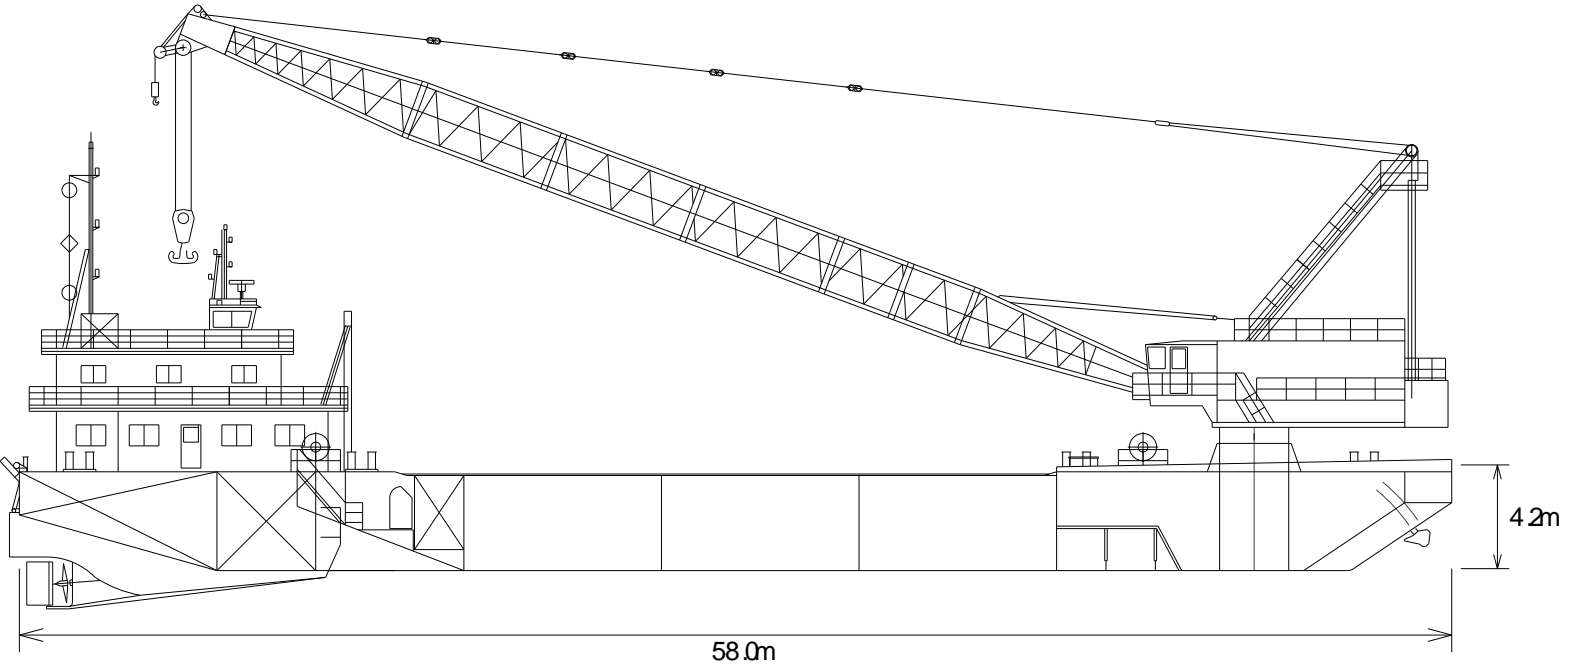

# 第八浩鉄号

船倉寸法 22,000x 27,000