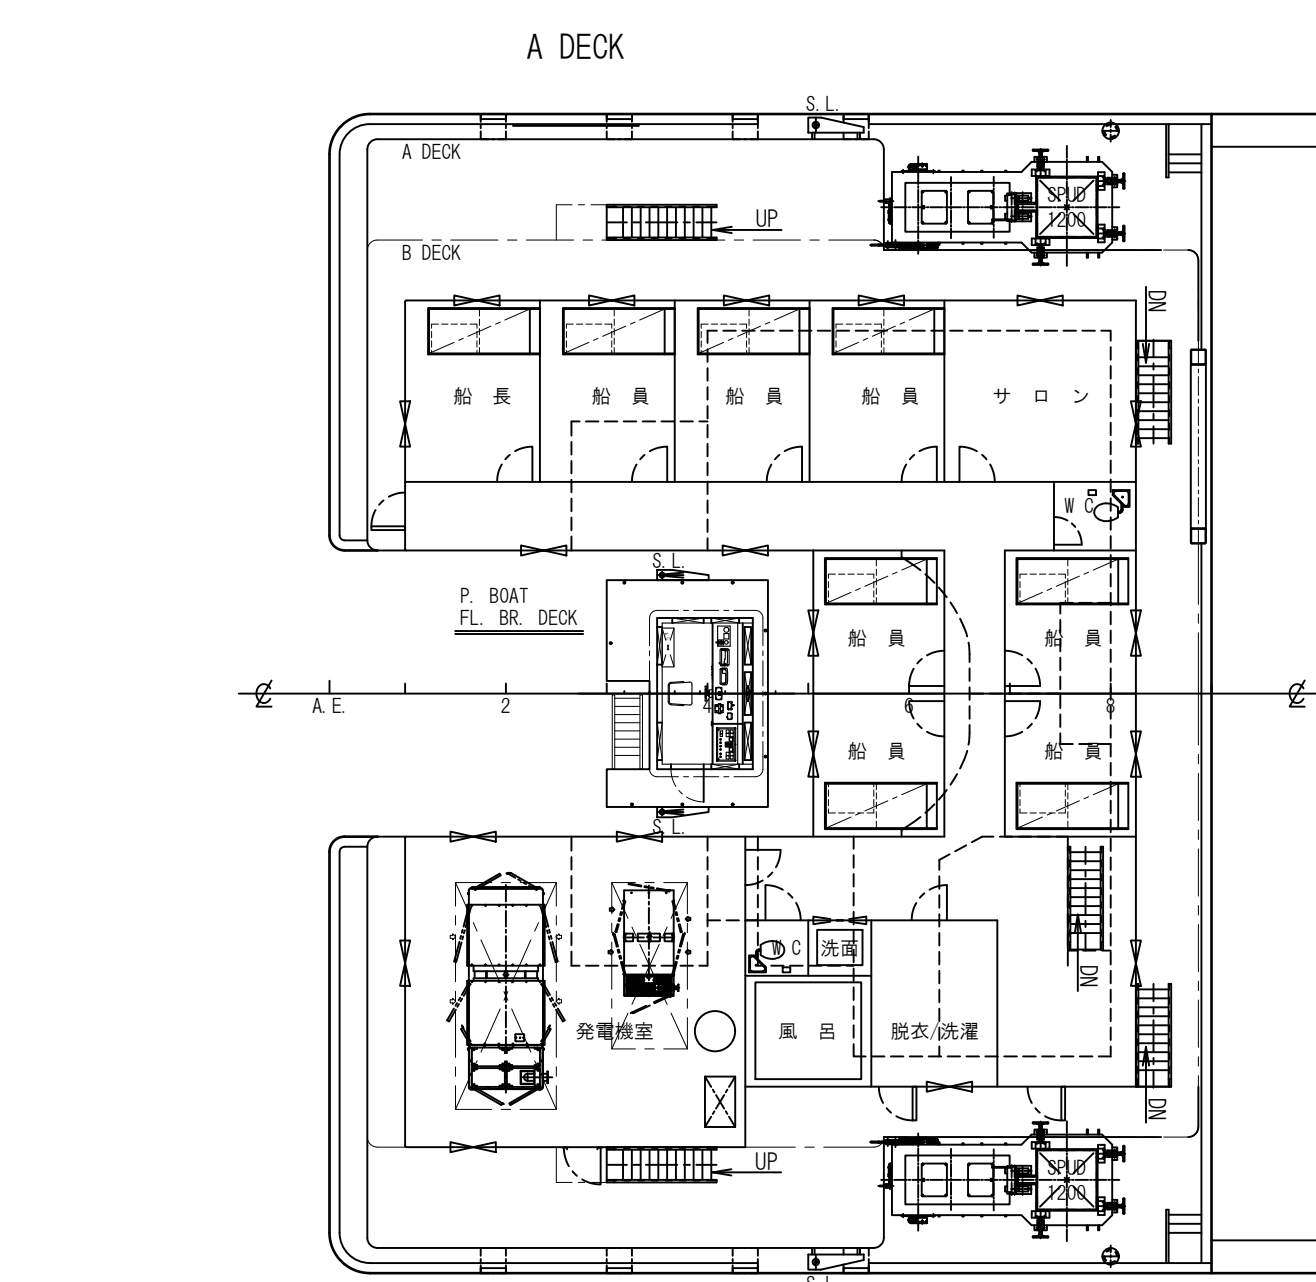

PRINCIPAL DIMENSIONS	
LENGTH (OA)	60.00 m
BREADTH (M.L.D.)	23.00 m
DEPTH (M.L.D.)	4.00/4.50 m
DRAFT	3.00 m

OWNER	株式会社 川崎組 船 坂塚建設 株式会社 船	SHIP'S NAME	第三十八番鉄号
TYPE	300トン吊全旋回式起重機船	SNO.	506
SHIP DESIGNING DEPARTMENT	一般配置図		
APPROVED			
CHECKED			
DRAWN			
SCALE	A1 1/150	DRAWING NO.	LIST NO.
 273, MINATO-MACHI, YATSUSHIRO-SHI, KUMAMOTO-KEN, JAPAN			