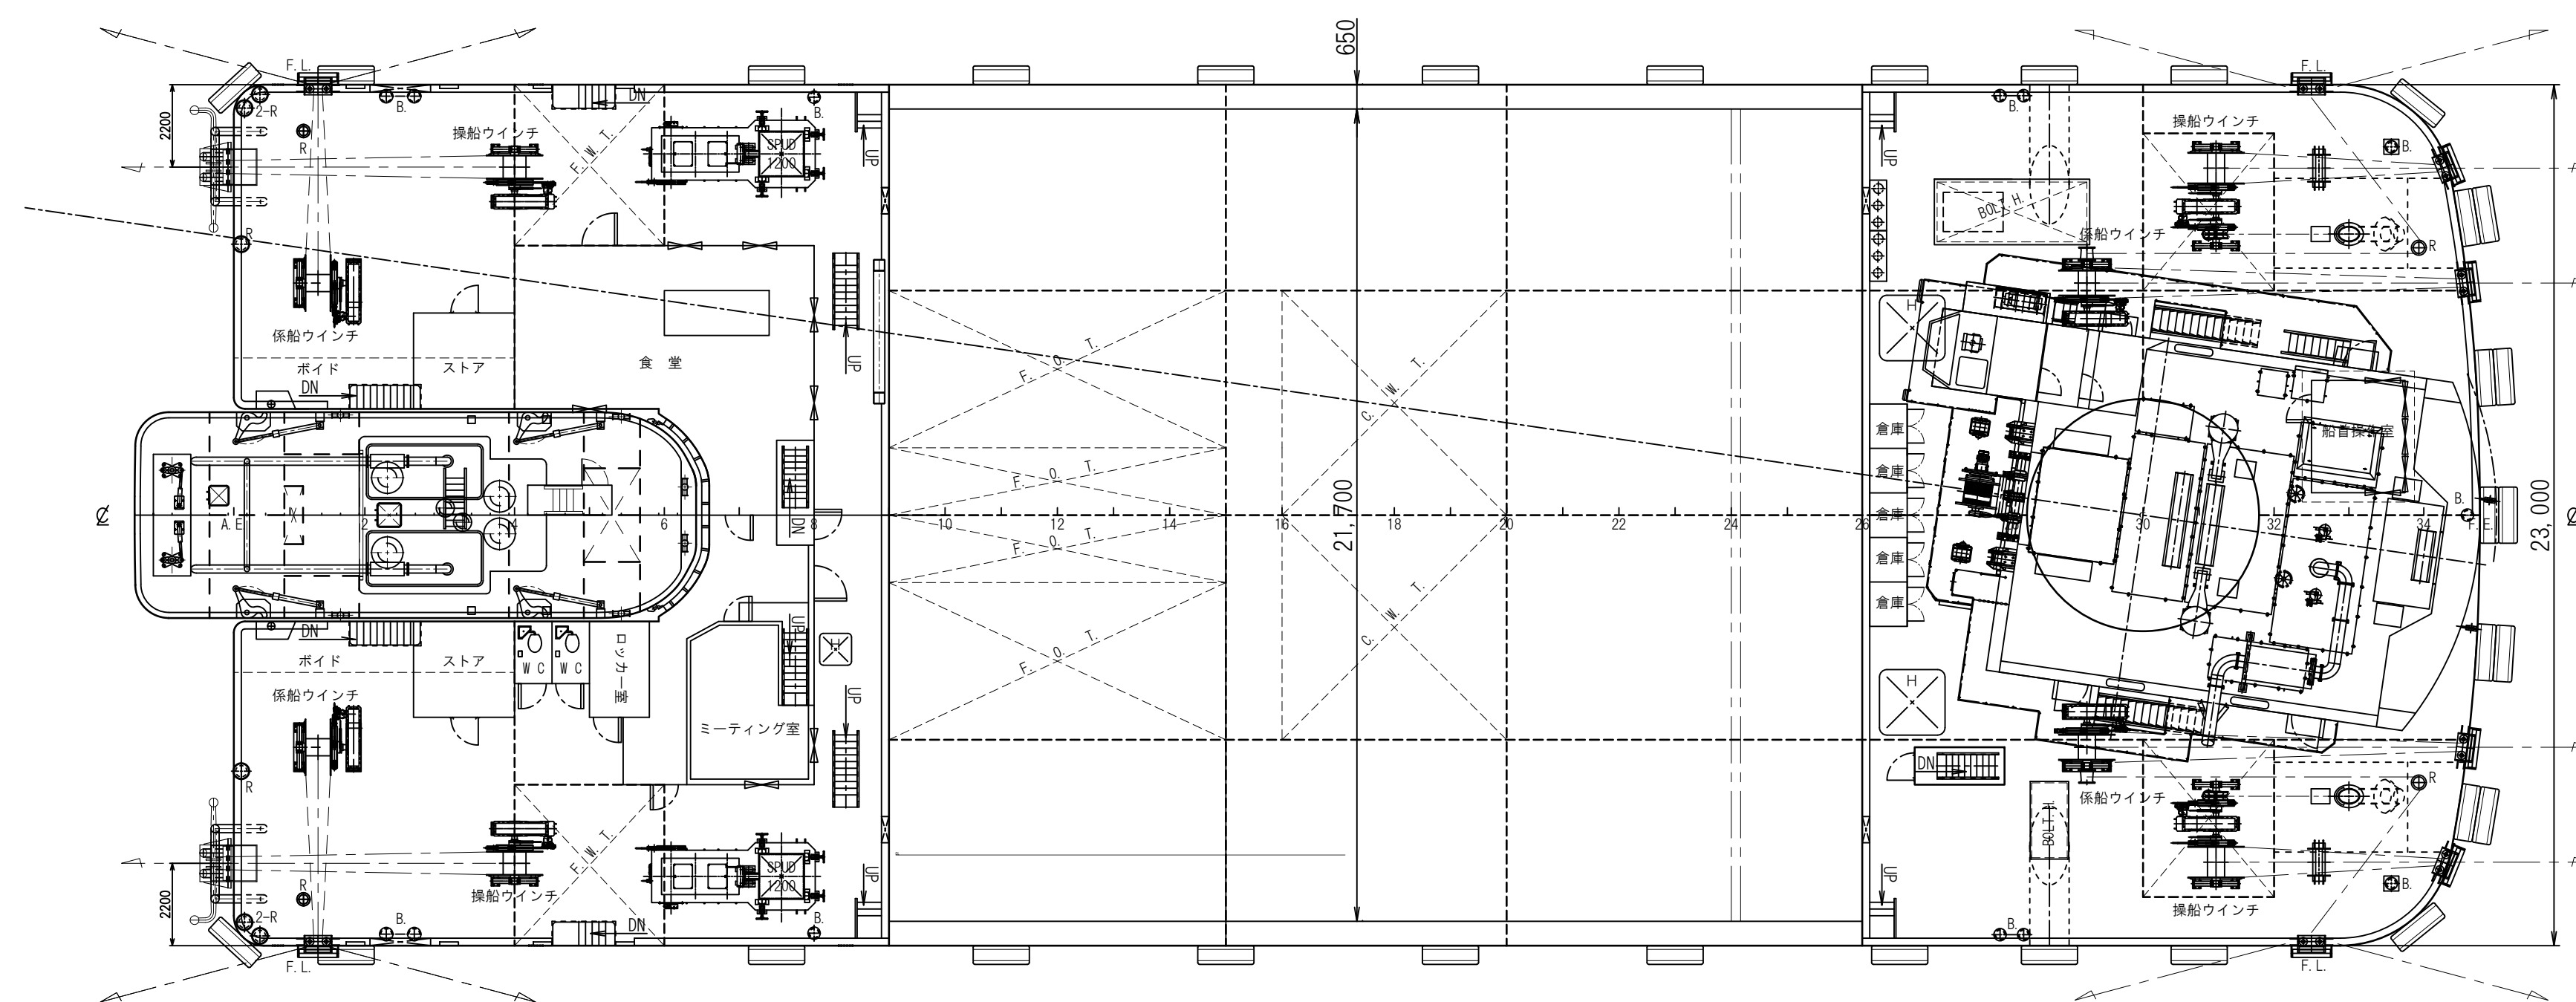

PRINCIPAL DIMENSIONS	
LENGTH (OA)	60.00 m
BREADTH (M.L.D.)	23.00 m
DEPTH (M.L.D.)	4.00/4.50 m
DRAFT	3.00 m

OWNER	株式会社 川崎組 船 坂塚建設 株式会社 船	SHIP'S NAME	第三十八番鉄号
TYPE	300トン吊全旋回式起重機船	SNO.	506
SHIP DESIGNING DEPARTMENT	一般配置図		
APPROVED			
CHECKED			
DRAWN			
SCALE	A1 1/150	DRAWING NO.	LIST NO.
 273, MINATO-MACHI, YATSUSHIRO-SHI, KUMAMOTO-KEN, JAPAN			