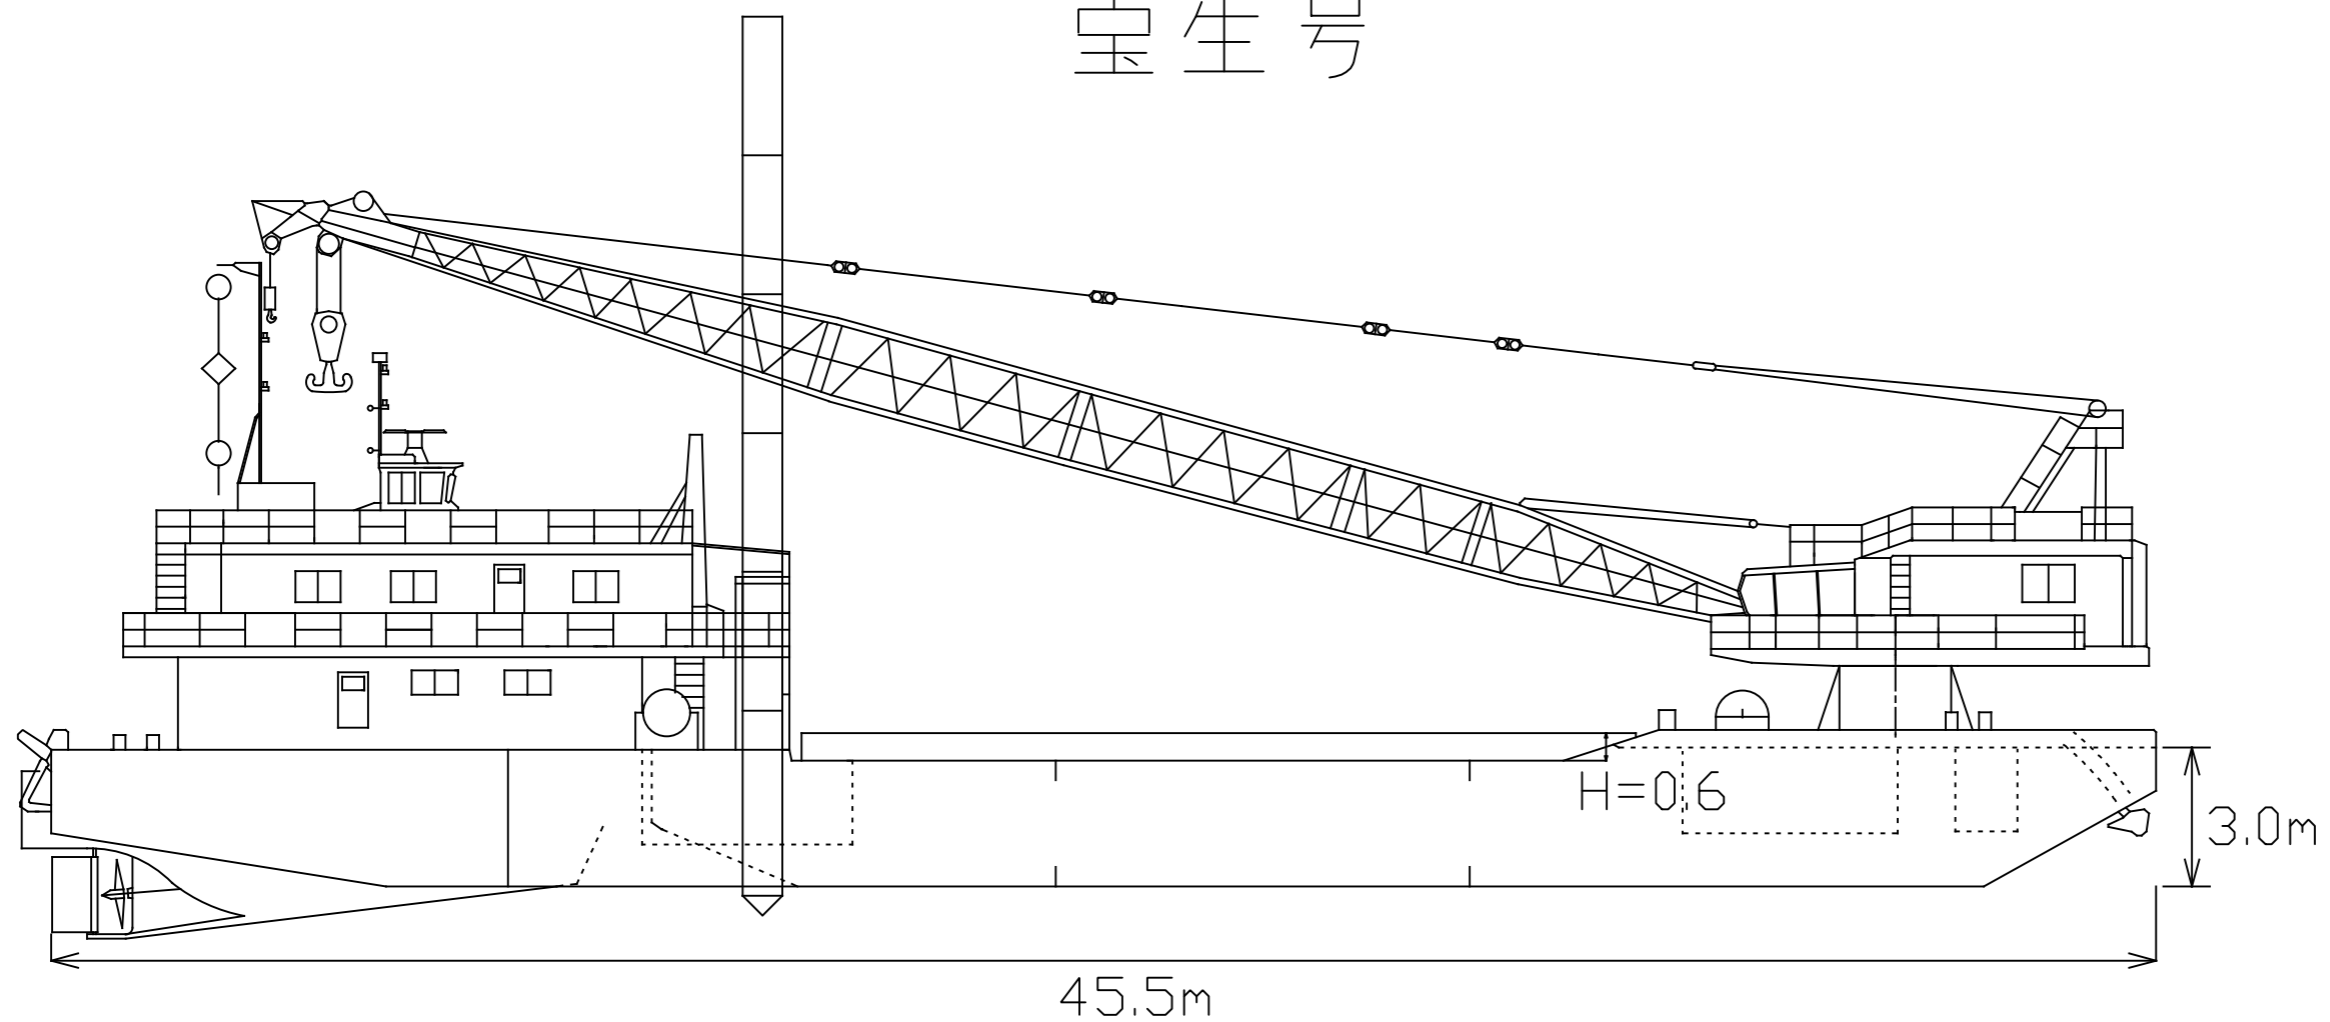

宝生号

船倉寸法 14,400×18,800

スパット L=19,000 □ 860×860