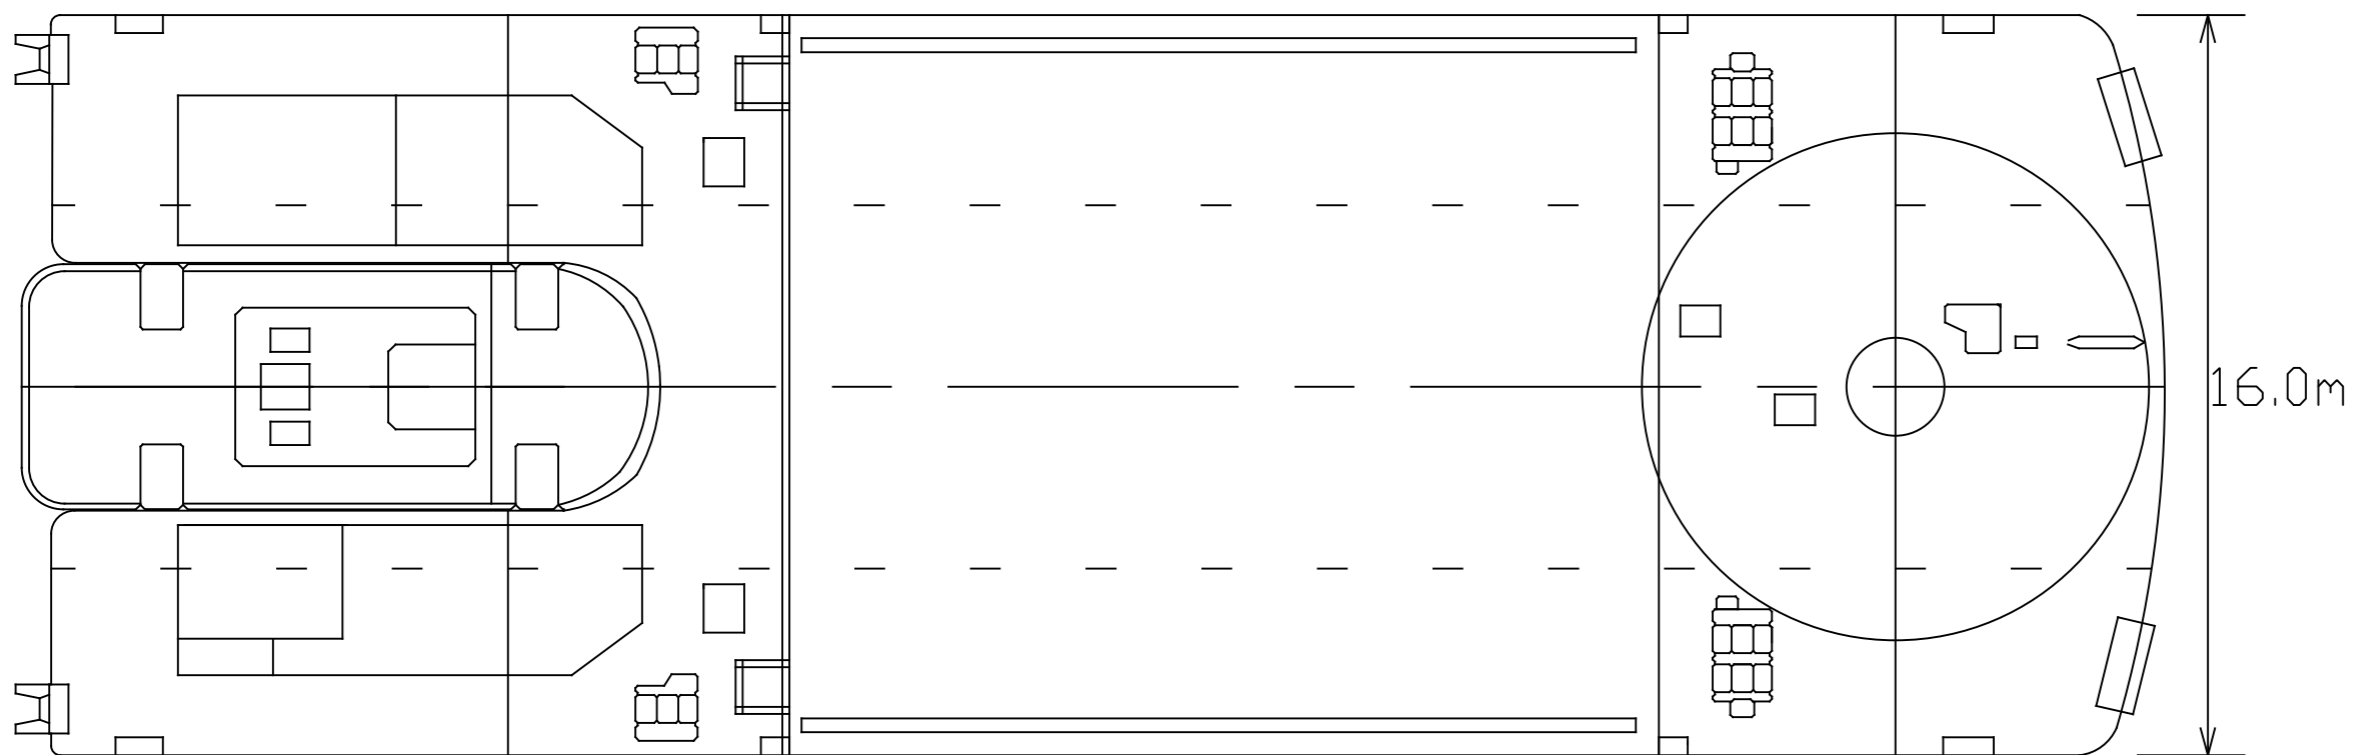

宝生号

船倉寸法 14,400×18,800

スパット L=19,000 □ 860×860